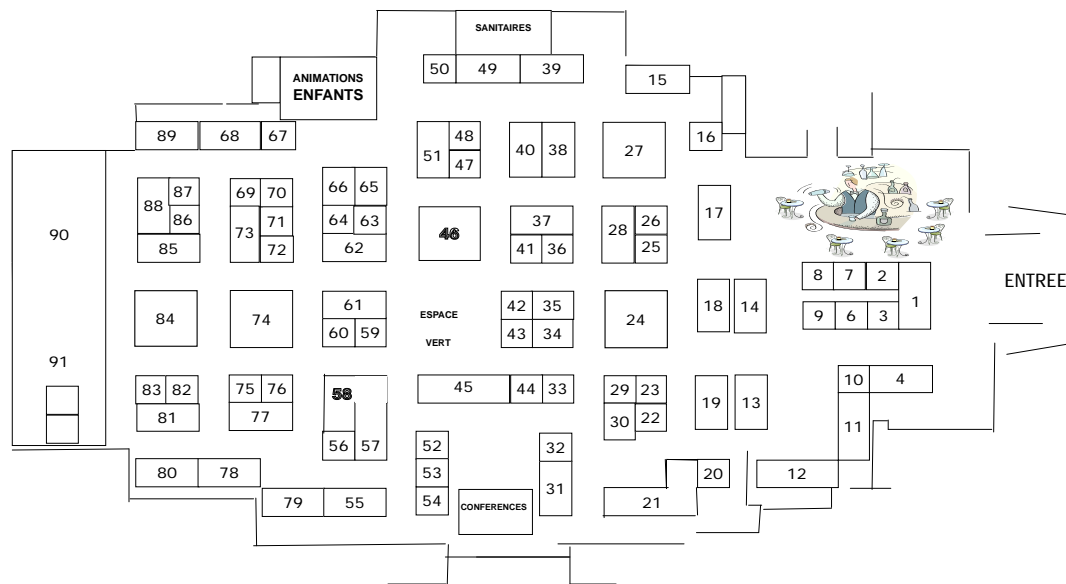

PLAN DU SALON

LES EXPOSANTS

Immobilier	Construction & Rénovation	Habitat Intérieur & Décoration
46 Atelier FRIDEZ - Architecture	2 3D FACADES	24 AUBAEO COMPTOIR DES FERS
41 CARRE DE L'HABITAT	74 ALD CONSTRUCTIONS BOIS	25 AUX MILLE ET UNE TEINTES
35 CENTURY 21 L'IMMOBILIER DES THERMES	9 ALUFERM	21 CASEO / HOMELIA
21 ESH LE FOYER JURASSIEN	90 BIGMAT BOUILLIER MATERIAUX	8 CHAUVIN
46 Jacky LACROIX -Mètreur-Economiste	47 CHAUVIN	38 CONFORM HABITAT
64 NOVA PROMOTION	4 DAUBIGNEY SOLABAIE	60 CUISINES PLUS
21 OPH DE SAINT CLAUDE	26 FINN-EST	31 CULLIGAN
46 Patrice MARIETTA - Dessins d'Architecture	23 GARDAVAUD HABITATIONS	17 DESIGN TENDANCE FACCEMDA
46 PERSPECTIVES -Etudes-Diagnostics-Expertises	46 Jean-Michel GAND - Toitures Maçonnerie	33 DRAIN VAC
21 SAC CAP HABITAT	46 Jean-Paul MONAMY - Ossature Bois	1 ESPACE POELE SCANDINAVE
63 SOGEPRIIM	89 LES ARTISANS DU REVERMONT	88 FRANCE TURBO
Conseils & Financements	76 LES CONSTRUCTIONS DE TRADITION	66 GROSFILLEX DIFFUSION FENETRES
55 ADIB FRANCHE-COMTE	86 LES MAISONS PATRICK BARBIER	27 K PAR K
40 BANQUE POPULAIRE	75 LORMET CHAPE	20 LUXE France
71 BNP PARIBAS	87 MAISON BOIS CONCEPTION	43 ORTELLI RANGEMENTS
52 CHAMBRE DES PROPRIETAIRES	22 MATERIAUX NATURELS DE F-COMTE	73 PELE MELE LIGHTING
56 CREDIT IMMOBILIER DE FRANCE	48 MCA	13 SONECC SARL
85 CREDIT MUTUEL	51 MENUISERIE GUICHARDAN	Energies
80 DDEA - Anah	32 MYRAL	50 ADPF
79 ESPACE INFO ENERGIE DU JURA	37 POINT P	45 CEDEO
77 FIPAD CONSEIL	70 PUGET SARL	82 COCHET BOURGOGNE
78 JURA HABITAT / ADIL DU JURA	34 ROCH CONSTRUCTEUR BOIS	3 D2PS
12 L'ARTISANAT JURASSIEN	16 SARL ACQUISTAPACE	69 ENERGY NOV
81 NOTAIRES DU JURA	11 SARL CESCHI	65 ERINNOV
53 PEFC FRANCHE-COMTE	7 SARL GRIDELLO	36 EVASOL TENESOL
54 UNION DES MAISONS FRANÇAISES	39 SERPLASTE / SERBOIS	61 EXCEL'AIR JURA
Aménagements extérieurs & Protection	62 STOR'S FERMS KOMILFO	49 INSTALLATIONS SERVICE FROID 39
10 A VENIR HABITAT	83 SYMMETRIA	84 SARL BONNIN FILS
72 ALARME PROTECTION SURVEILLANCE	28 TOP FACADES - DECOPIERRE	14 SARL BOURCET
6 BESSON DAVID PAYSAGISTE	30 TUILLEX	19 SAS ENTREPRISE MARTIN
68 LANDRIOT PISCINES	57 VISION FERMETURES	44 SOLEA
58 PVC CONCEPT		18 STIEBEL ELTRON
42 SARL HUBERT AMET		29 THERMO TECH
59 SOCOREVE VERANCO		67 UTS